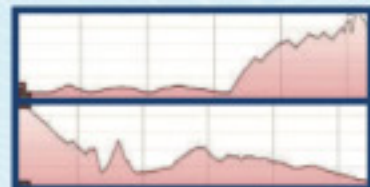

Track 1 → 50,8 km

Track 2 → 38,3 km

Track 3 → 32,1 km

Track 4 → 36,6 km

Track 5 → 43,5 km

Track 6 → 33,5 km

Track 7 → 69 km

Track 8 → 25 km

Pedales Lava → 248 km

RUTAS MTB

+550 km

MOUNTAIN BIKE LANZAROTE

Infórmate
escaneando
este QR

lanzaroteesd.com/bike