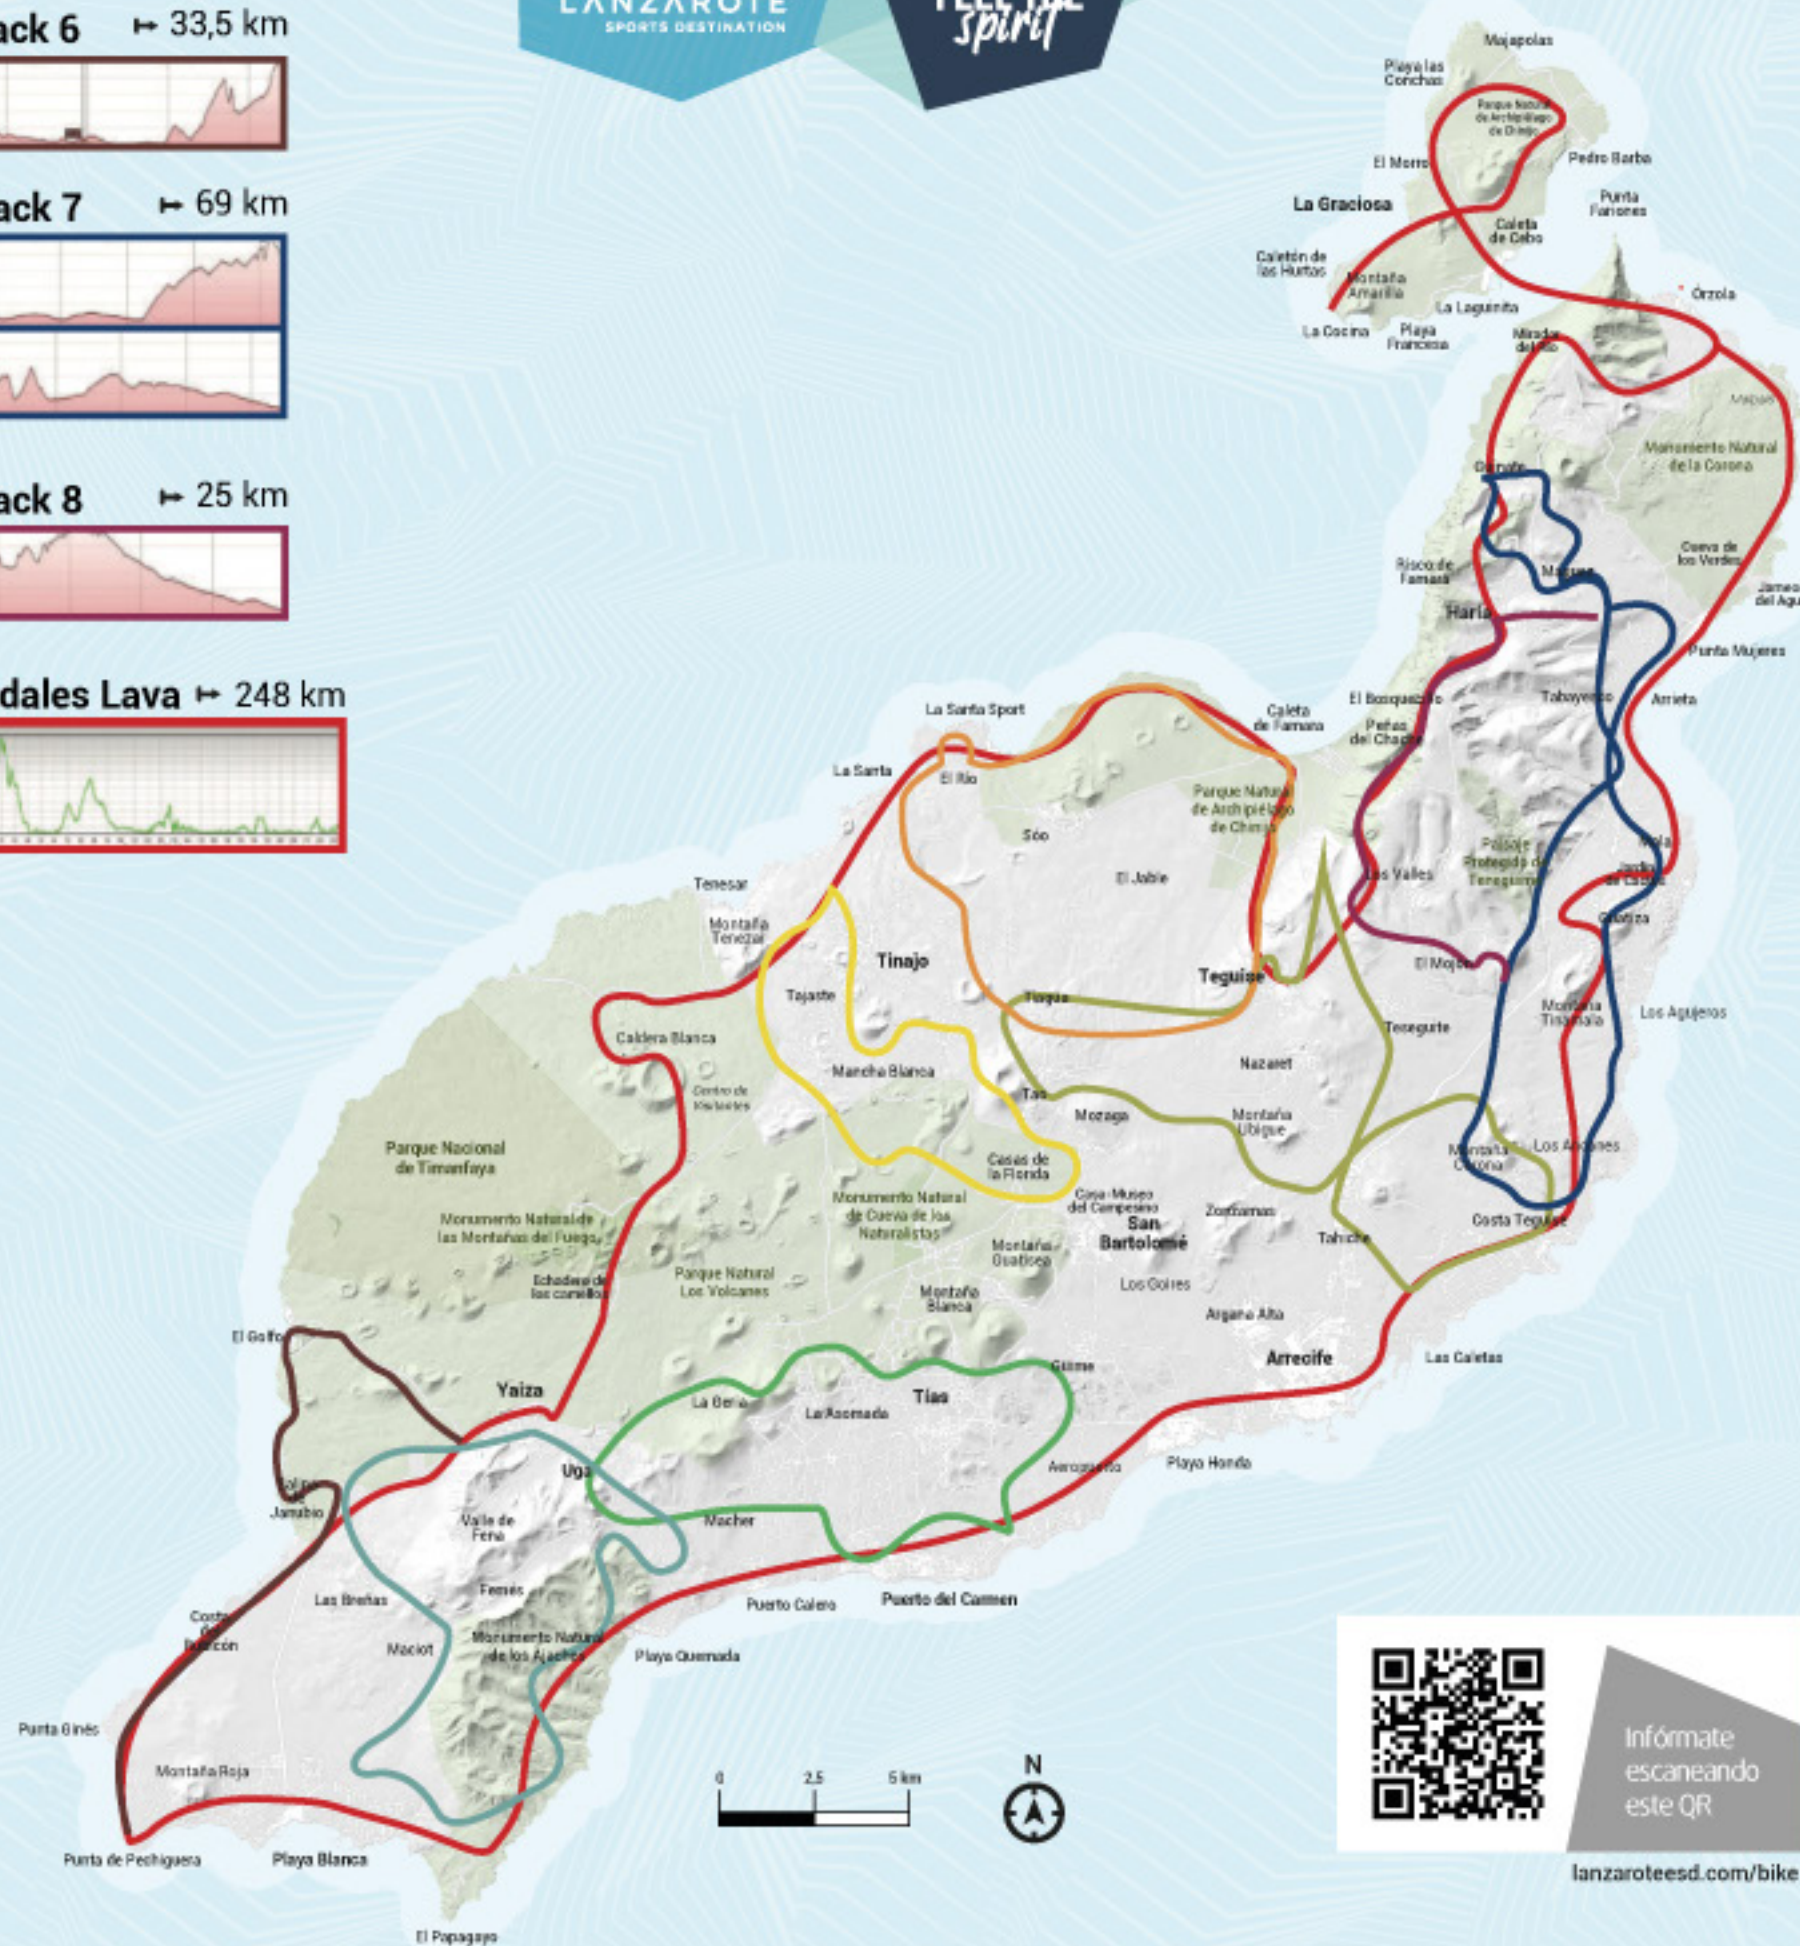

Track 1 → 50,8 km

Track 2 → 38,3 km

Track 3 → 32,1 km

Track 4 → 36,6 km

Track 5 → 43,5 km

Track 6 → 33,5 km

Track 7 → 69 km

Track 8 → 25 km

Pedales Lava → 248 km

RUTAS MTB

+550 km

MOUNTAIN BIKE LANZAROTE

Infórmate
escaneando
este QR

lanzaroteesd.com/bike